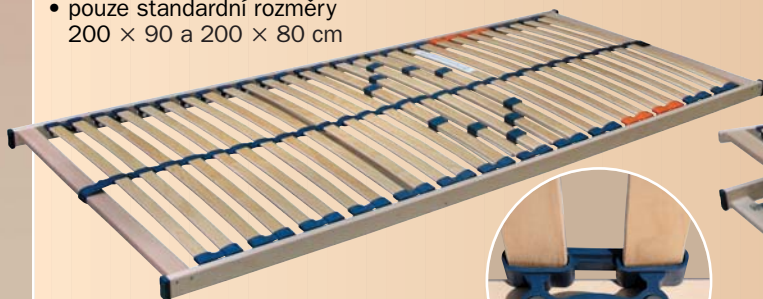

Provedení	buk, napojovaná lamela
Výška bočnice od podlahy	45 cm
Šířka bočnice	20 cm
Výška předního čela	45 cm
Výška zadního čela	92 cm
Šířka vnitřní rozměr	160/180 cm
Šířka vnější rozměr	+8 cm
Délka vnitřní rozměr	200 cm
Délka vnější rozměr	+6 cm
Povrchová úprava	olej, lak

noční stolek Petr

2.990,-

Provedení	buk, napojovaná lamela
Šířka	50 cm
Výška	45 cm
Hloubka	35 cm
Povrchová úprava.....	olej/lak

noční stolek Pavel

1.180,-

Provedení	buk, napojovaná lamela
Šířka	40 cm
Hloubka	35 cm
Povrchová úprava	olej/lak

Systema Fix..... 1.360,-

Pevný lamelový rošt

- 28 lamel uchycených v kaučukových patkách
- možnost nastavení tuhosti
- nosnost roštu do 120 kg
- pouze standardní rozměry 200 x 90 a 200 x 80 cm

Systema Flex..... 1.990,-

Polohovací lamelový rošt – hlava + nohy

- 28 lamel uchycených v kaučukových patkách
- možnost nastavení tuhosti
- nosnost roštu do 120 kg
- pouze standardní rozměry 200 x 90 a 200 x 80 cm

Potahy z kvalitních látek jsou dělitelné na dva díly a pratelné na 60 °C. U všech matrací nabízíme možnost výběru potahové látky. Standardní potah je ÚPLET, u ALOE VERA není příplatek. Antibakteriální potahy SILVERGUARD, MEDICOTT a potah LYO-CELL jsou s příplatkem. Uvedené ceny jsou včetně DPH a platí do rozměru 200 x 90 cm.