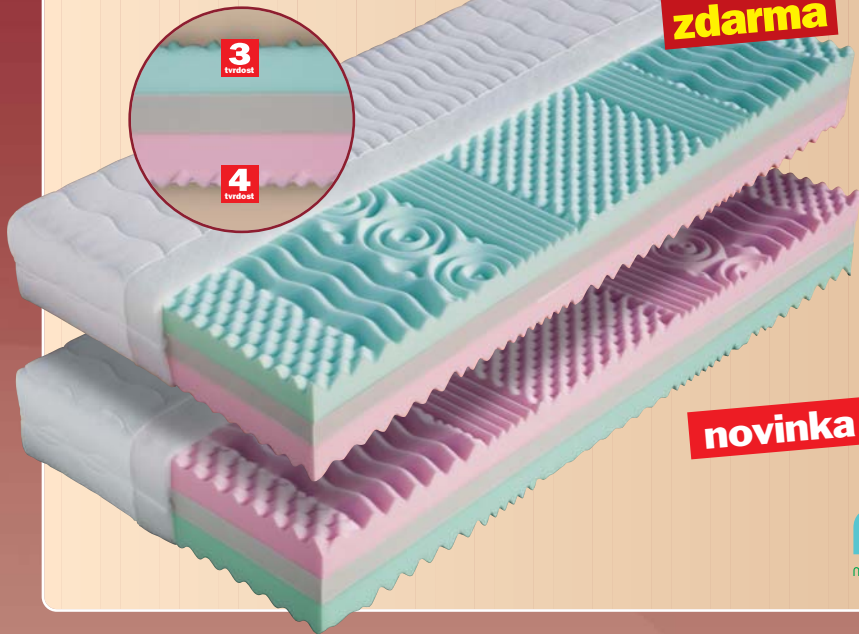

Pěna MEDIFOAM

Tato vysoce gramážní pěna má dokonalou prodyšnost a pružnost. Je tvarově stálá a má dlouhou životnost. Zajišťuje ideální podporu páteře, kloubů a svalů po celou dobu Vašeho spánku.

matrace

DŘEVOČAL®

Leona.....

7.540,-

**1+1
zdarma**

novinka

**+ 2x polštář Lukáš
zdarma**

Rožměr polštáře 55 × 46 × 13 cm
Výplň – drcená líná pěna

Sedmizónová matrace s volbou dvojí tuhosti. Střed jádra matrace je zpevněn vysoce gramážní pěnou MediFoam. Nosné vrstvy jsou tvořeny kvalitními elastickými pěny, které jsou tvarovány do masážních nopů. Nopy zabezpečují prokrvení pokožky a uvolnění svalů během spánku. Matrace je vhodná na všechny typy roštů. Celková výška matrace cca 22 cm.

KRYCÍ MATRACE – Růžena/Žofie

novinka

Krycí matrace jsou vhodné pro změkčení nebo zpevnění povrchu stávajícího lůžka. Tato podložka rozloží váhu celého těla, a tím zlepší oporu páteře a poskytne Vám při spánku větší pohodlí. Dá se položit na jakoukoliv běžnou matraci, zvyšuje komfort lůžka, má vyrovnávací a ochrannou funkci, která prodlouží životnost matrace. Může také eliminovat mezeru při umístění dvou oddělených matrací. Je skladná a snadno se udržuje.

Krycí matrace je opatřena snímatelným potahem pratelným na 60 °C. Potah se dá rozdělit na dvě části. Podložka je opatřena gumovou pruženkou, která slouží k přichycení ke stávající matraci.

Celková výška krycí matrace cca 5 cm.